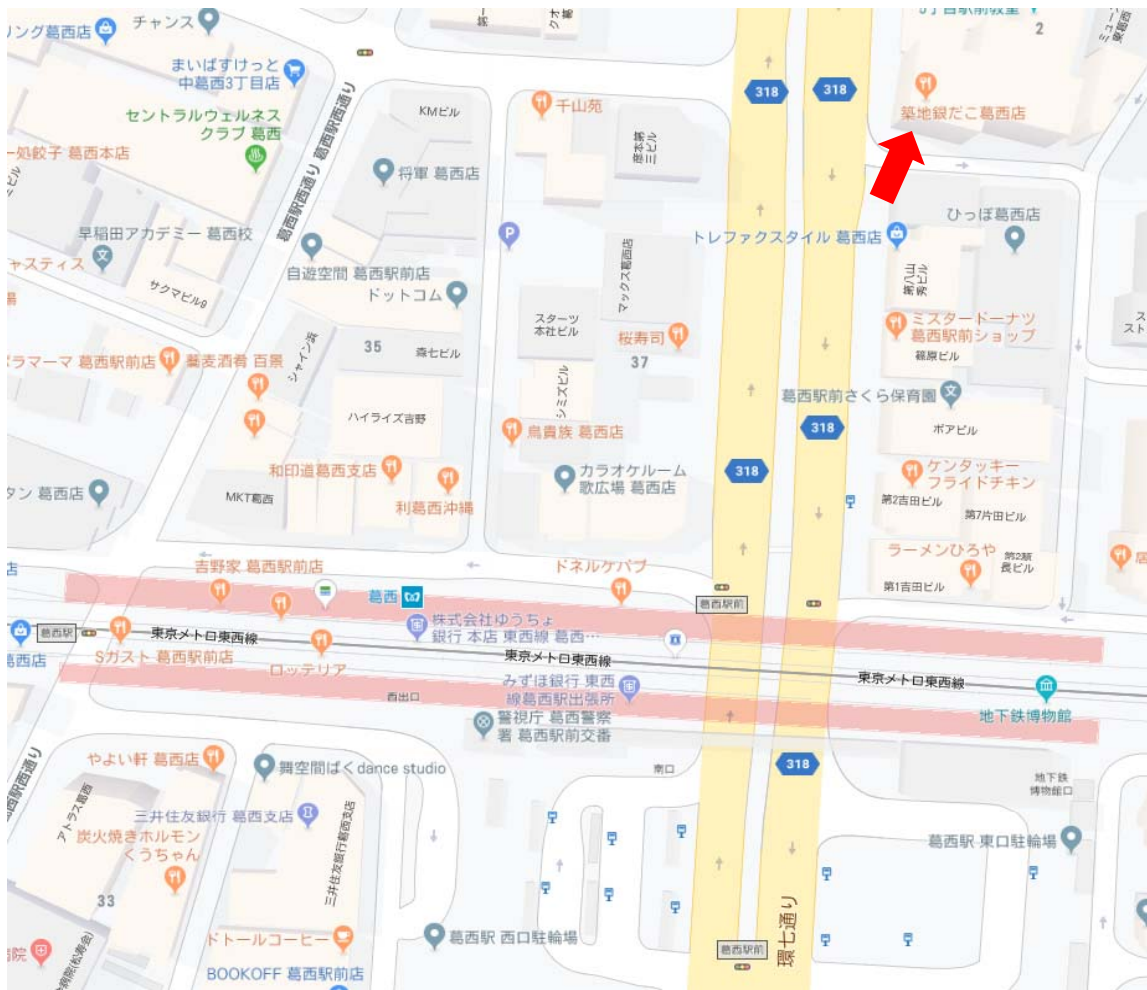

令和元年度江戸川支部旅行 集合場所地図

①小岩 6:30集合

<メモ>
柴又街道JR総武線ガード下ミカドホーム付近

令和元年度江戸川支部旅行 集合場所地図

②一之江 6:45集合

<メモ>

一之江駅環七通り沿い 葛西方面阿波銀行前付近

令和元年度江戸川支部旅行 集合場所地図

③葛西 7:00集合

<メモ>
葛西駅前環七通り沿い 臨海公園方面銀だこ前付近