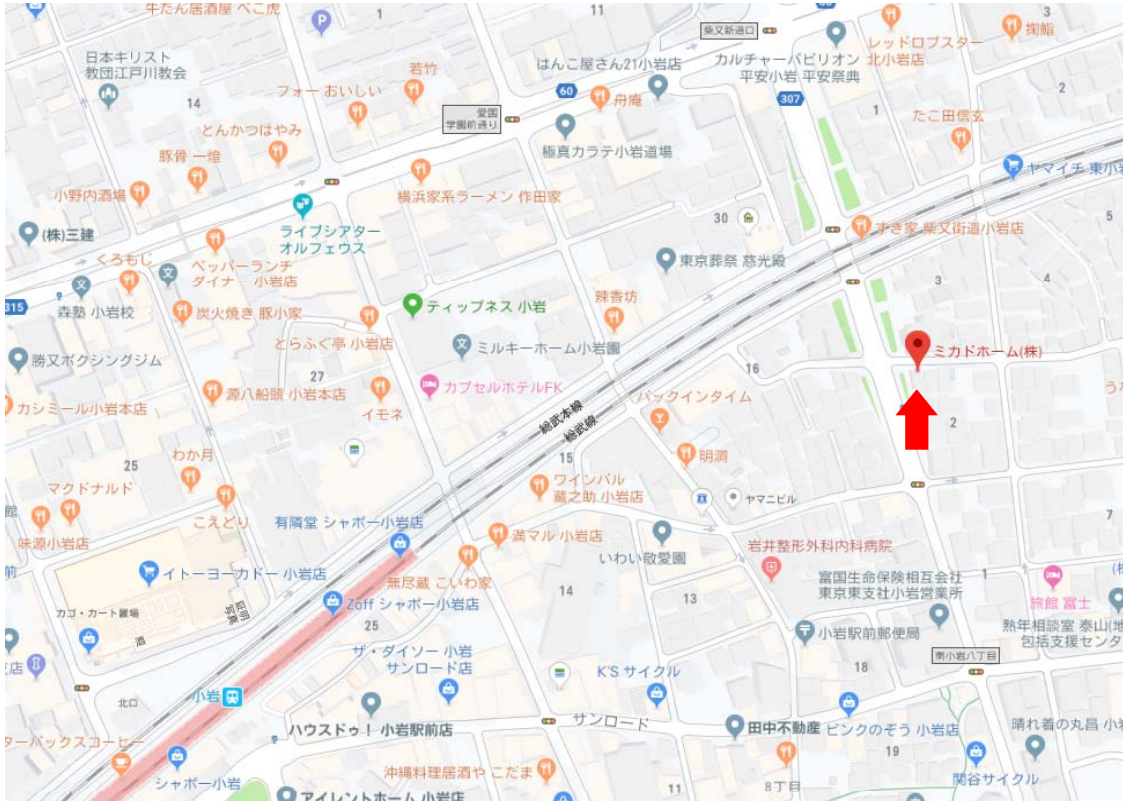

令和元年度江戸川支部旅行 集合場所地図

①小岩 6:30集合

<メモ>
柴又街道JR総武線ガード下ミカドホーム付近

令和元年度江戸川支部旅行 集合場所地図

②一之江 6:45集合

<メモ>

一之江駅環七通り沿い 葛西方面阿波銀行前付近

令和元年度江戸川支部旅行 集合場所地図

③葛西 7:00集合

<メモ>
葛西駅前環七通り沿い 臨海公園方面銀だこ前付近